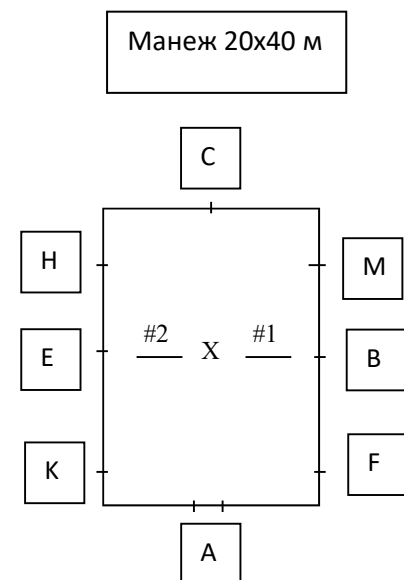

Макс. оценка	Коеф.	оценка	общо
Алюри и стил на скока	10	2		
Импулсивност	10	2		
Подчинение	10	2		
ПОЗИЦИЯ и СЕДЕЖ на ЕЗДАЧА (коректност и ефективност при употреба на помощите)	10	2		
МАКС. БРОЙ ТОЧКИ	80			
ОБЩО	220			

Допълнителни коментари:

Наказания за Prix Caprilli:

Всеки отбив се счита за грешка в пътя.

Сваляне на препятствия или грешки в пътя се считат за грешки в теста с намаляване от една или две точки при всяко упражнение, в зависимост от тежестта.

Грешки в пътя:

1-ва грешка, намаление от 2 точки

2-ра грешка, намаление от 4 точки

3-та грешка, Елиминация

Получени Точки: .....

Общо Грешки:.....

Краен Резултат:.....

Процент:.....

Съдия подпис:.....